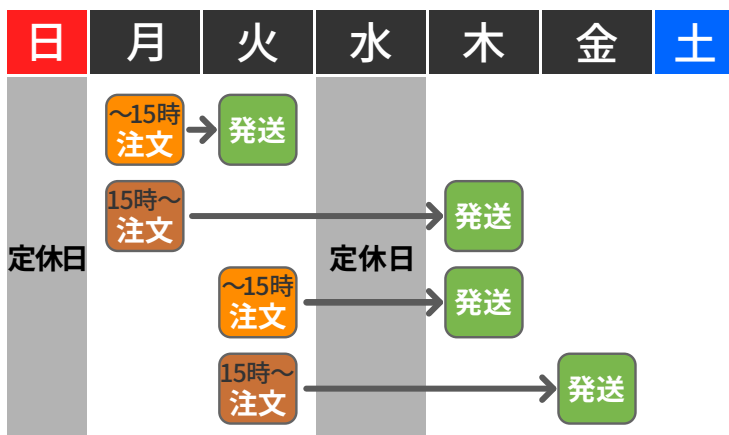

● 定休日

●営業日の午後15時までのご注文は翌営業日に発送

●定休日：毎週水曜・日曜日（一部例外あり）

【午後15時に締切】

【翌営業日に発送】

【2日後～お届け】

発送からお届けまでの目安

— あくまで目安としてお考え下さい —

● ... 発送翌日(午前中～)

■ ... 発送翌日(14時～)

■ ... 発送翌日(18時～)

■ ... 発送翌々日以降

※ 天災・繁忙期など上記通りにお届けできない場合があります。
※ 一部地域・離島などは条件が異なることがあります。

●例外：以下商品のみのご注文は、【13時までのご注文で当日出荷】します

- ・ロカボ中華麺 各種、低糖質生パスタ、低糖質 十六穀麺
- ・二郎系ラーメン(麺・スープ・チャーシューのセット)
- ・二郎系ラーメン常温セット